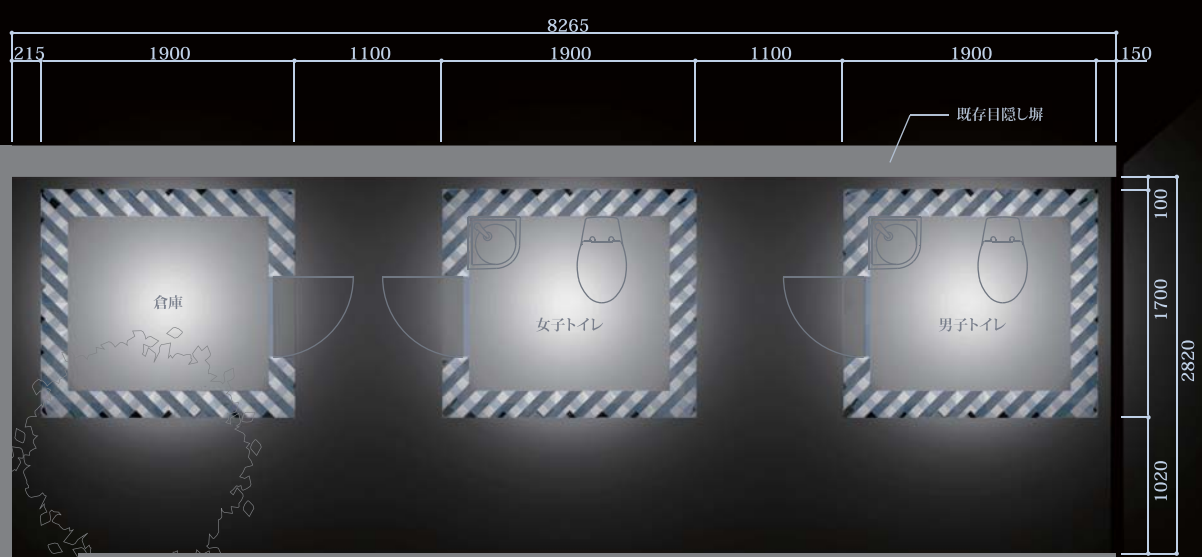

あかり 時の灯

積石造の3つの灯籠。

こもれ出る静かな光が

蔵の谷間をほのかに照らし

「時の蔵」にそっと

寄り添います。

あかり 時の灯

この計画は、日中におけるトイレという実用性に加えて夜間の「あかり」という象徴性を兼ね備えています。永い時を超えて受け継がれてきた、石積みの文化を継承し「時の蔵」の未来を、新たに照らし始めます。