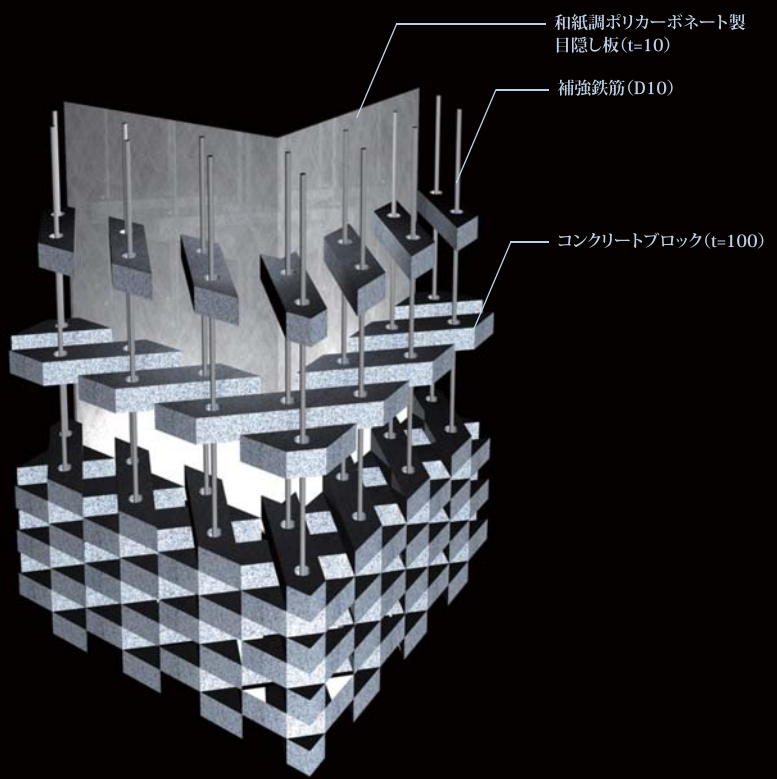

あかり 時の灯

積石造の3つの灯籠。

こもれ出る静かな光が

蔵の谷間をほのかに照らし

「時の蔵」にそっと

寄り添います。

あかり 時の灯

この計画は、日中におけるトイレという実用性に加えて夜間の「あかり」という象徴性を兼ね備えています。永い時を超えて受け継がれてきた、石積みの文化を継承し「時の蔵」の未来を、新たに照らし始めます。

時の蔵