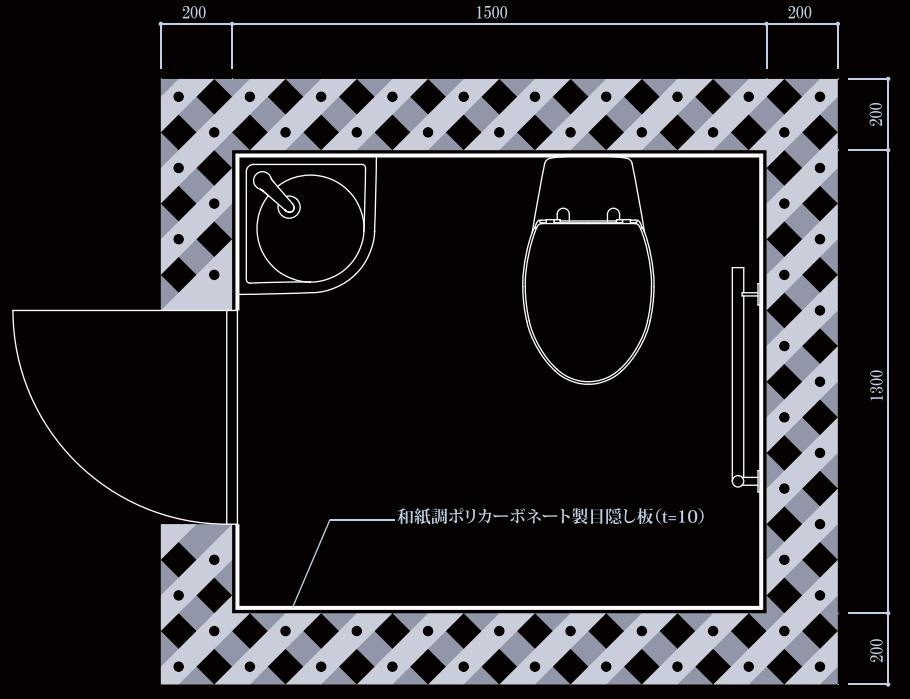

あかり 時の灯

積石造の3つの灯籠。

こもれ出る静かな光が

蔵の谷間をほのかに照らし

「時の蔵」にそっと

寄り添います。

あかり 時の灯

この計画は、日中におけるトイレという実用性に加えて夜間の「あかり」という象徴性を兼ね備えています。永い時を超えて受け継がれてきた、石積みの文化を継承し「時の蔵」の未来を、新たに照らし始めます。