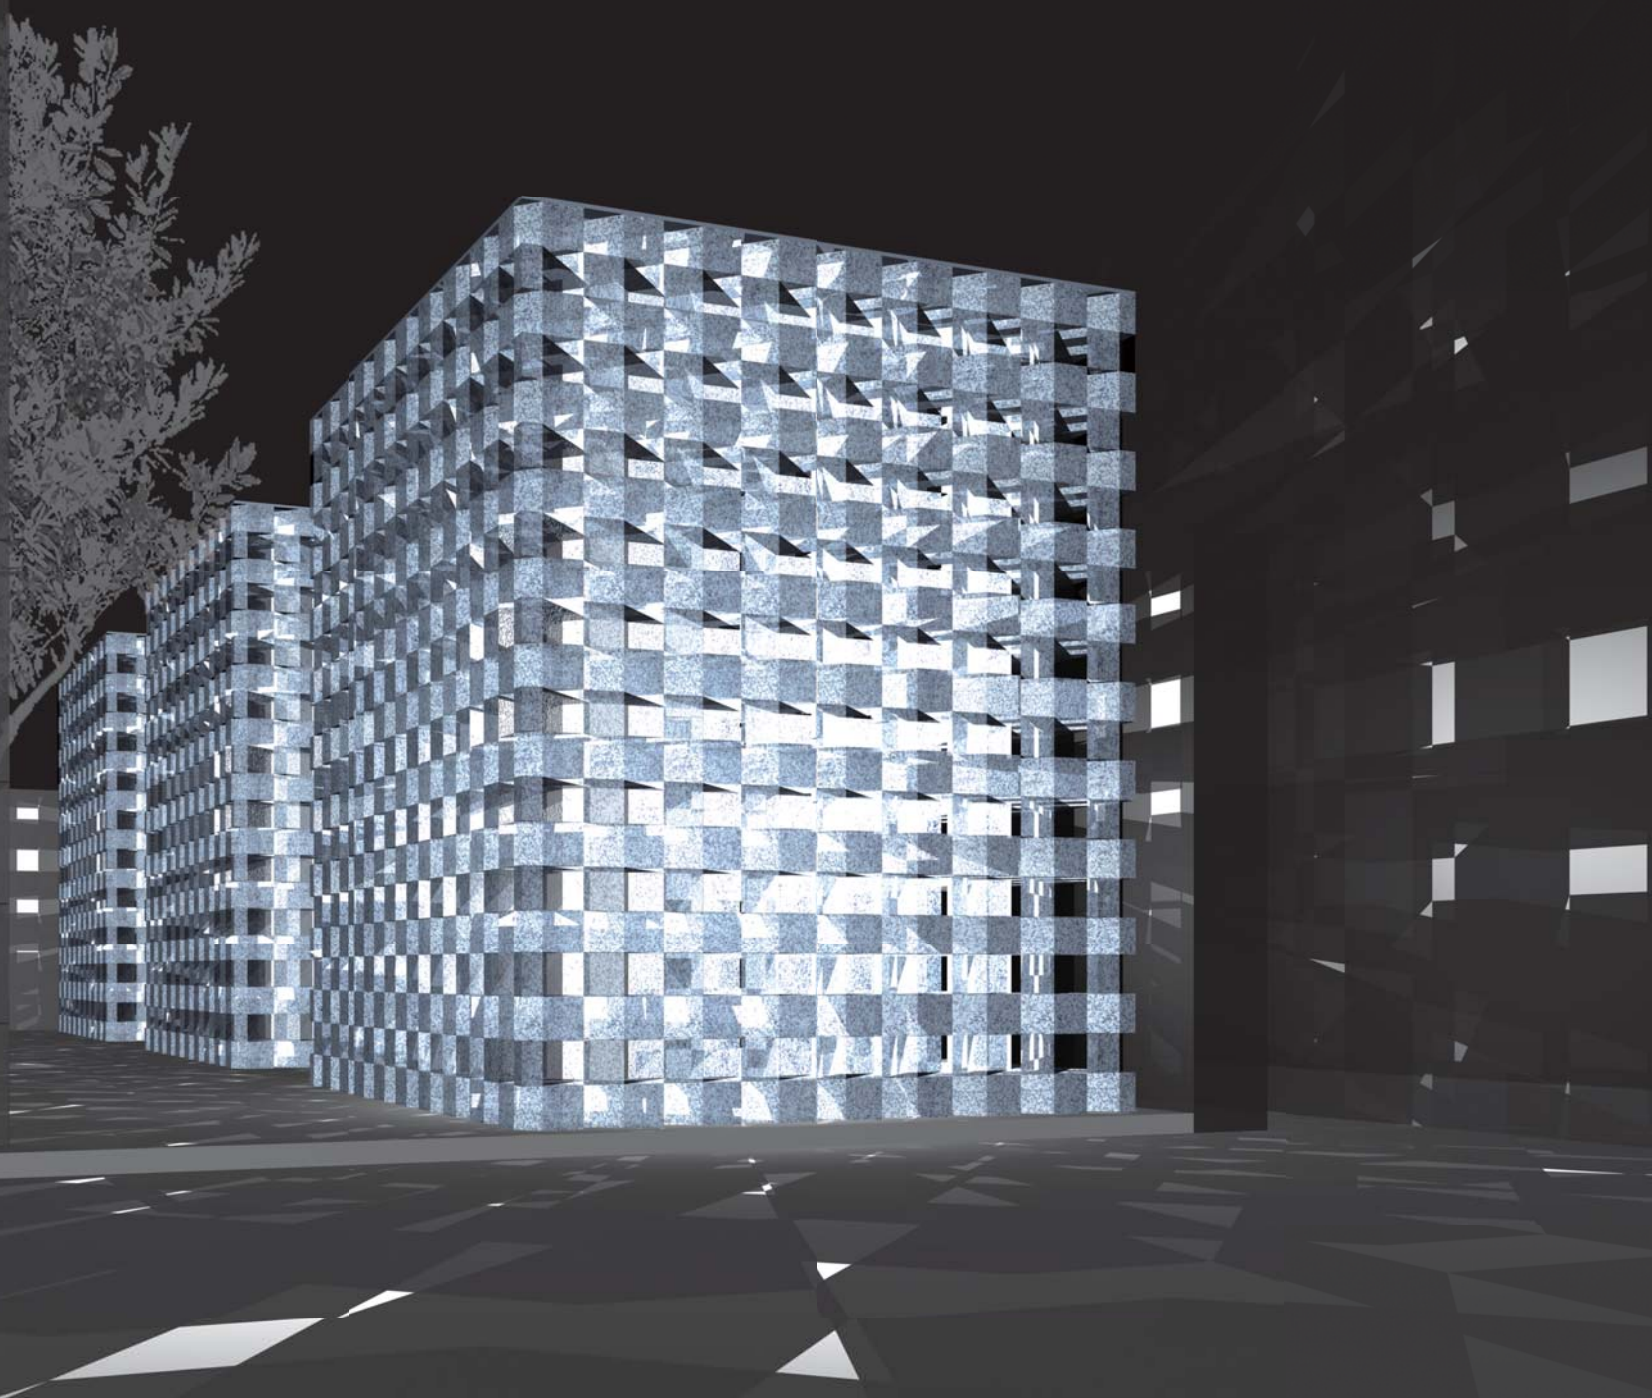

あかり 時の灯

積石造の3つの灯籠。

こもれ出る静かな光が

蔵の谷間をほのかに照らし

「時の蔵」にそっと

寄り添います。

あかり 時の灯

この計画は、日中におけるトイレという実用性に加えて夜間の「あかり」という象徴性を兼ね備えています。永い時を超えて受け継がれてきた、石積みの文化を継承し「時の蔵」の未来を、新たに照らし始めます。

時の蔵